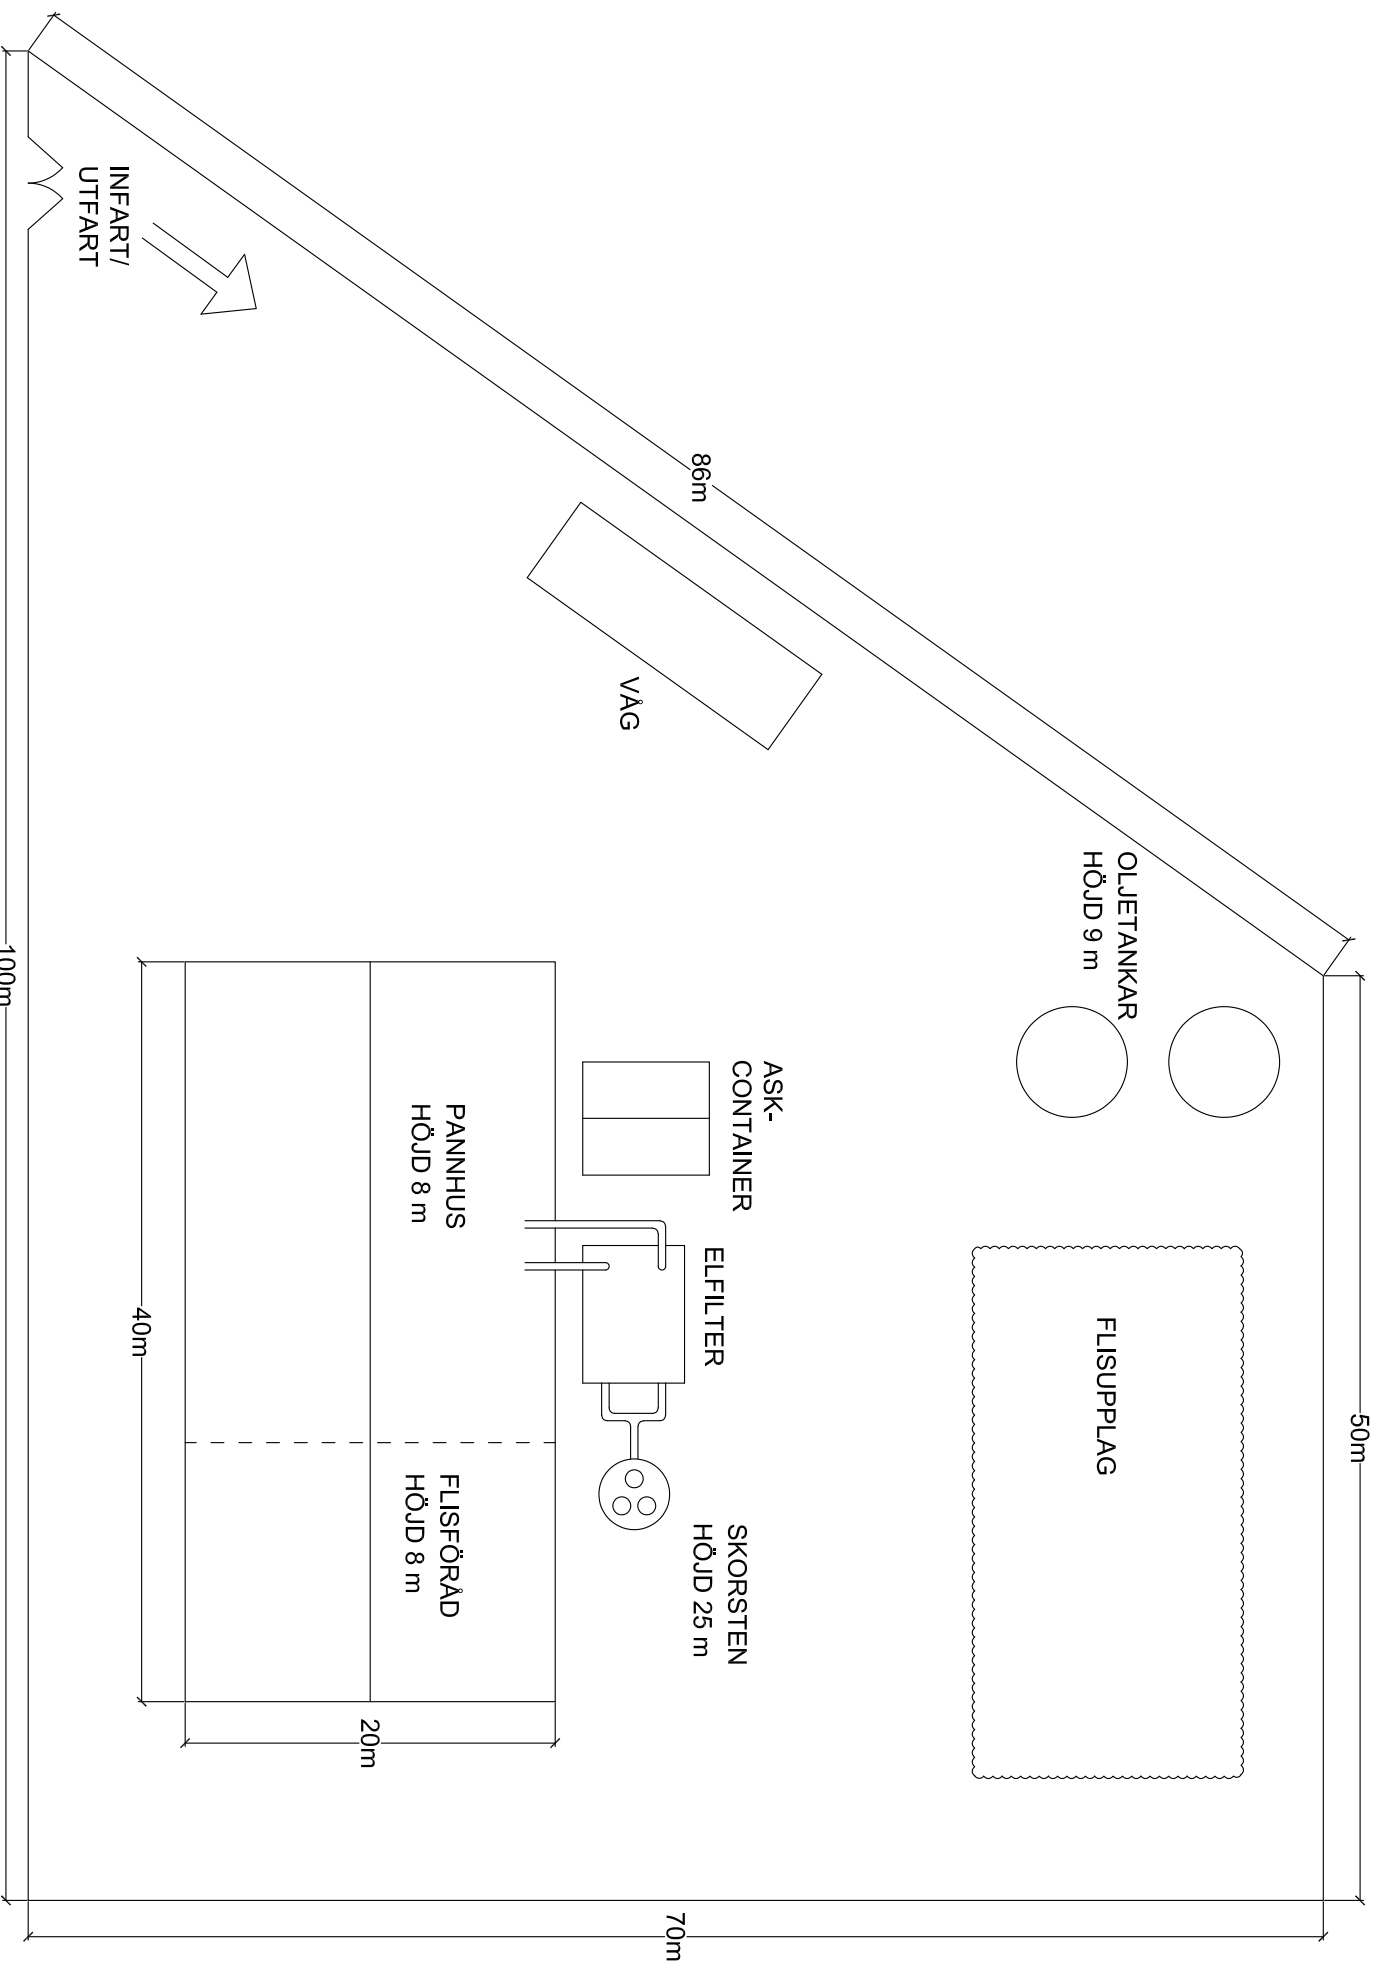

# FLADENVÄGGEN

RELATIONSRTNING	
ARBETSRTNING	
FÖRFRÅGNINGSUNDERLAG	
BYGGLOVSRTNING	
FÖRHANDSKOPIA	
<b>ekoPerspektiv</b>	
Box 11, 592 21 Vodstena www.ekoperspektiv.se 070-340 54 96	
KONSTR/PROJ	UTPÅRTSMA
ANDERSSON	JONSSON Carlsson
VÄRMEVERK	
2019-03-06	
EKERÖ VASA VÄRME AB	
LAYOUT FJÄRRVÄRMEANLÄGGNING EKERÖVÄG, EKERÖ EKERÖVÄG 1:397	
SKALA 1:200 (A1)	SKALA 1:400 (A2)
UPPDRAG 180.1	REVISIONSNUMMER 001