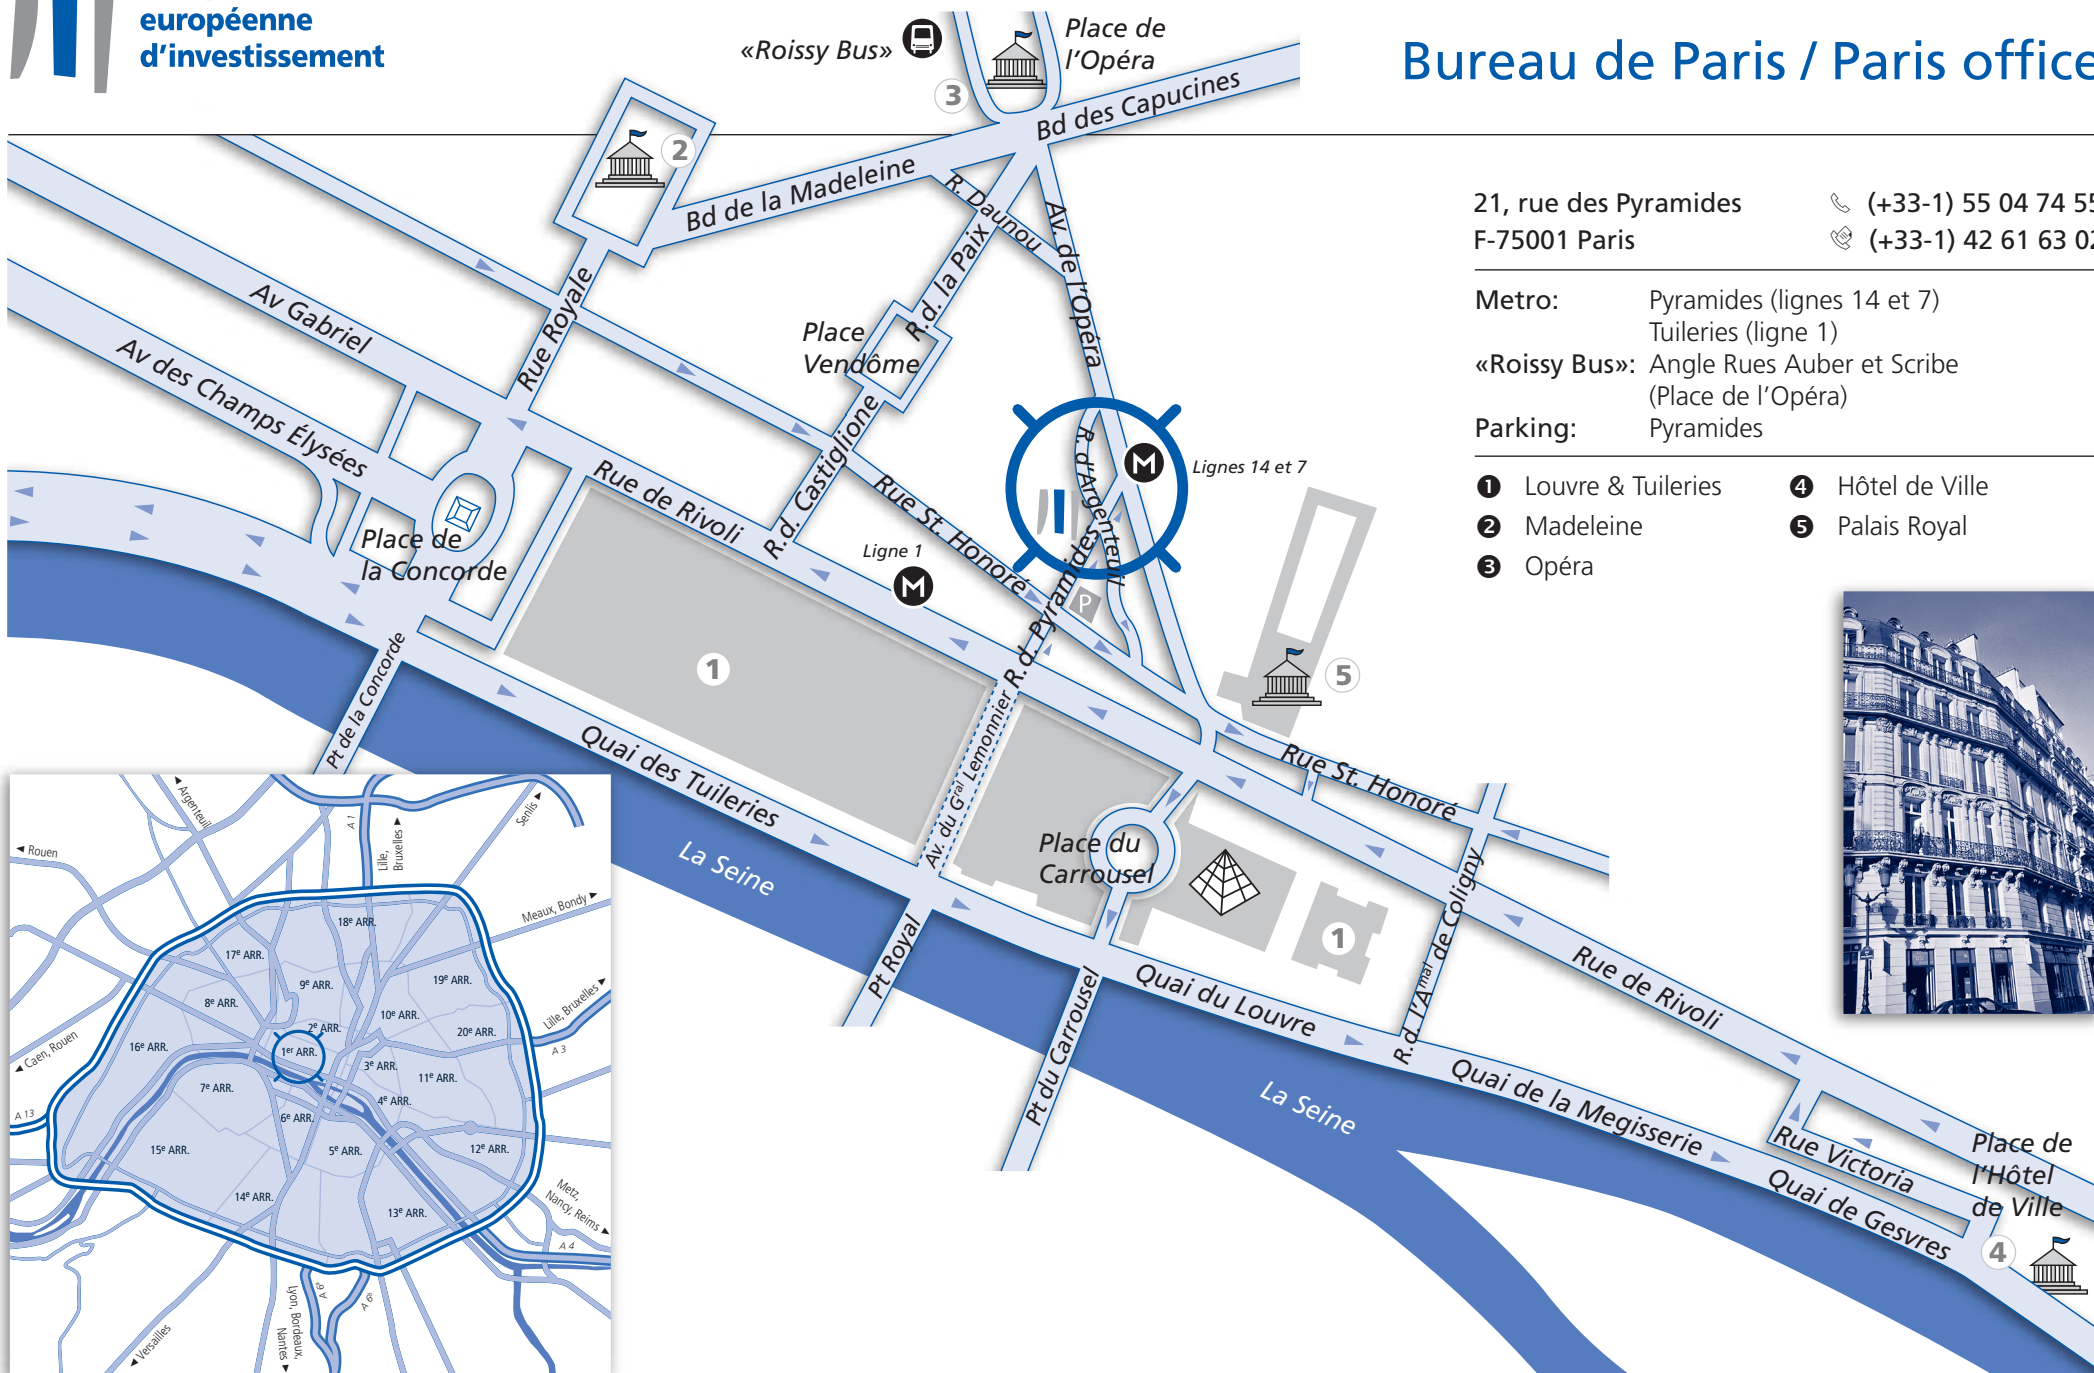

Bureau de Paris / Paris office

21, rue des Pyramides ☎ (+33-1) 55 04 74 55
F-75001 Paris ☎ (+33-1) 42 61 63 02

Metro: Pyramides (lignes 14 et 7)
Tuileries (ligne 1)

«Roissy Bus»: Angle Rues Auber et Scribe
(Place de l'Opéra)

Parking: Pyramides

- ① Louvre & Tuileries
- ② Madeleine
- ③ Opéra
- ④ Hôtel de Ville
- ⑤ Palais Royal